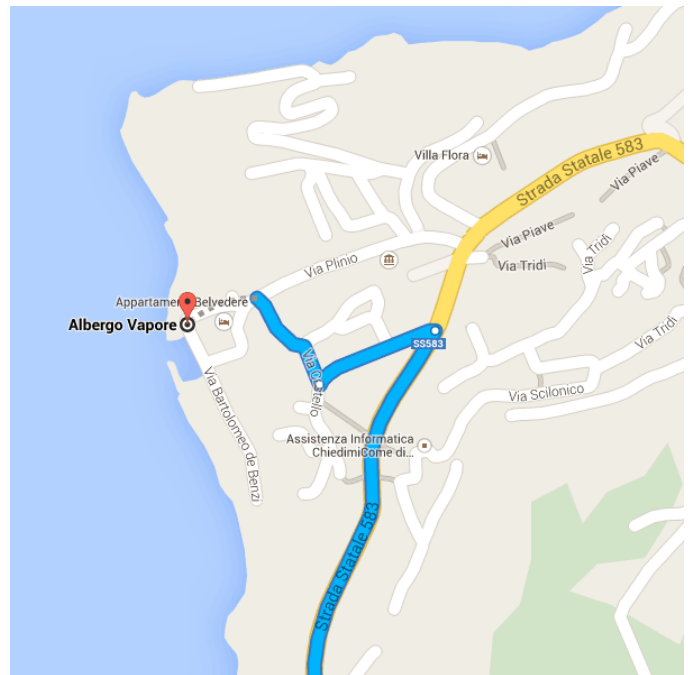

In auto 7,5 km, 13 min

Indicazioni stradali da Como CO a Albergò Vapòre

○ Como CO

Prendi **Via Odescalchi**, **Via Indipendenza**,
Viale Lecco e **Via Alessandro Manzoni** in
direzione di **Via Manzoni**
Alessandro/Strada Statale 583/SS583

- ↶ 7. Svolta a **destra** e imbocca **Via dei Partigiani**

 7 m
- ↷ 8. Svolta a **sinistra** e imbocca **Piazza del Popolo**

 79 m
- ↑ 9. Continua su **Via Alessandro Manzoni**

 180 m

Segui **Strada Statale 583/SS583** fino a Torno

6,4 km/9 min

- ↑ 10. Continua su **Via Manzoni Alessandro/Strada Statale 583/SS583** (indicazioni per Cernobbio/Bellagio)
i
 Continua a seguire la Strada Statale 583/SS583

 170 m
- ↶ 11. Svolta leggermente a **destra** e imbocca **Strada Statale 583/Via Torno/SS583**
i
 Continua a seguire la Strada Statale 583/SS583

 6,2 km

Guida in direzione di **Via Castello**

180 m/50 s

- ↷ 12. Svolta a **sinistra** verso **Via Castello**

 96 m
- ↶ 13. Svolta a **destra** e imbocca **Via Castello**

 83 m

📍 Albergo Vapore

Via Plinio, 20, 22020 Torno CO