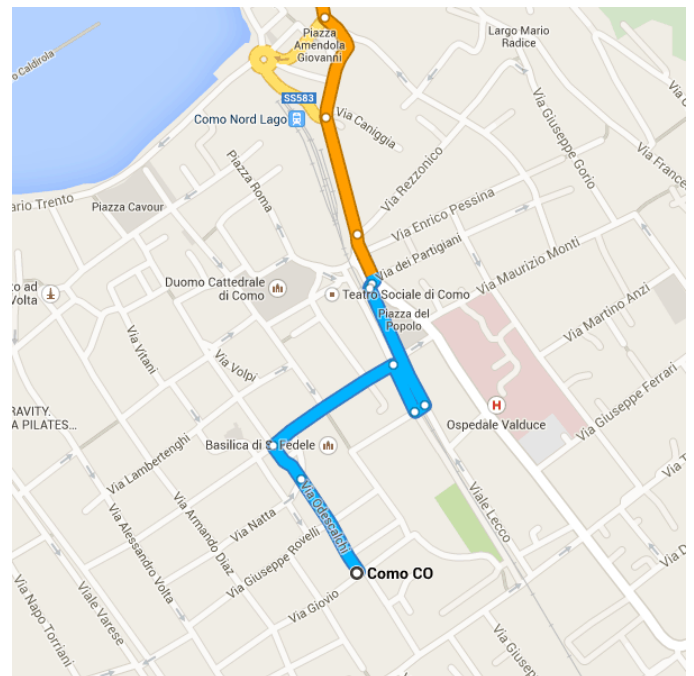

In auto 7,5 km, 13 min

Indicazioni stradali da Como CO a Albergò Vapòre

○ Como CO

Prendi **Via Odescalchi**, **Via Indipendenza**,
Viale Lecco e **Via Alessandro Manzoni** in
direzione di **Via Manzoni**
Alessandro/Strada Statale 583/SS583

1,0 km/3 min

- ↑ 1. Procedi in direzione **nordovest** da **Via Odescalchi** verso **Via Tridi**
160 m
- ↑ 2. Prosegui dritto su **Via Bernardino Luini**
66 m
- ↗ 3. Svoltà a **destra** e imbocca **Via Indipendenza**
220 m
- ↗ 4. Svoltà a **destra** e imbocca **Via Bertinelli**
77 m
- ↖ 5. Svoltà a **sinistra** e imbocca **Via Tomaso Perti**
17 m
- ↖ 6. Svoltà a **sinistra** e imbocca **Viale Lecco**
▲ Uscita da zona a pedaggio
190 m

- ↶ 7. Svolta a **destra** e imbocca **Via dei Partigiani**

 7 m
- ↷ 8. Svolta a **sinistra** e imbocca **Piazza del Popolo**

 79 m
- ↑ 9. Continua su **Via Alessandro Manzoni**

 180 m

Segui **Strada Statale 583/SS583** fino a Torno

6,4 km/9 min

- ↑ 10. Continua su **Via Manzoni Alessandro/Strada Statale 583/SS583** (indicazioni per Cernobbio/Bellagio)
i
 Continua a seguire la Strada Statale 583/SS583

 170 m
- ↶ 11. Svolta leggermente a **destra** e imbocca **Strada Statale 583/Via Torno/SS583**
i
 Continua a seguire la Strada Statale 583/SS583