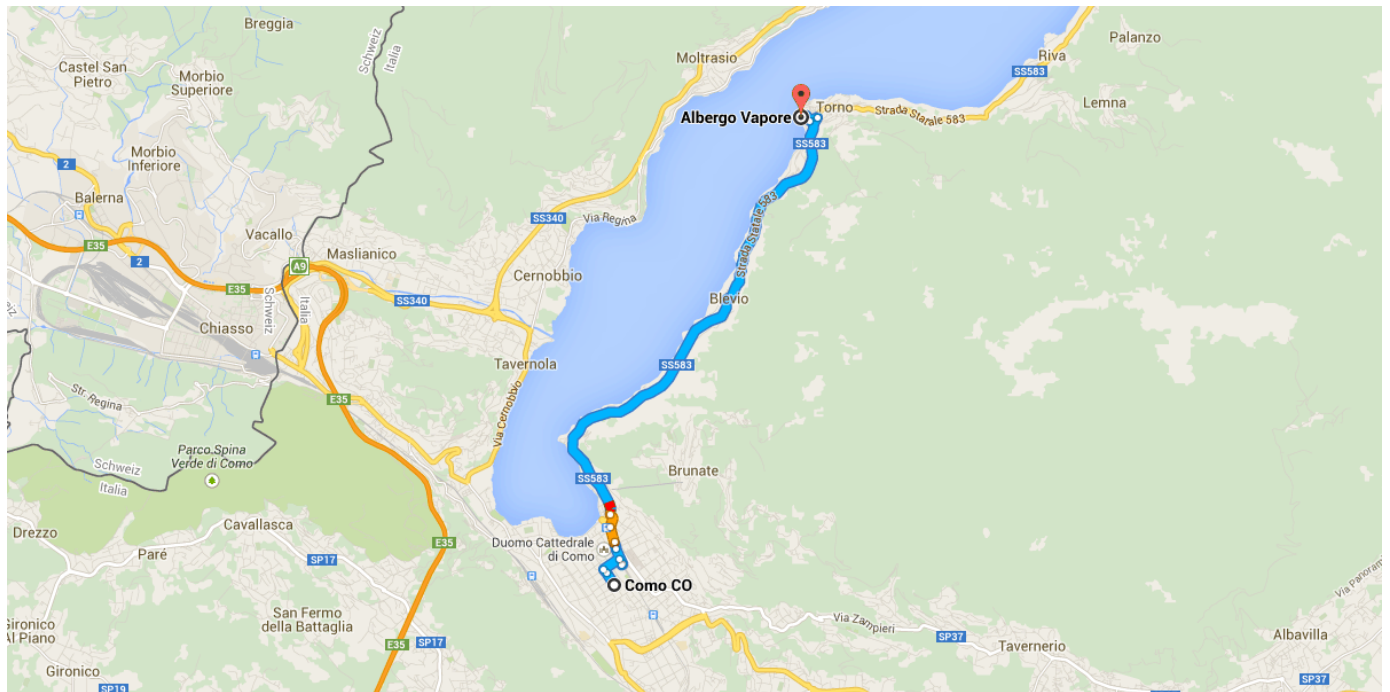

In auto 7,5 km, 13 min

Indicazioni stradali da Como CO a Albergò Vapòre

○ Como CO

Prendi **Via Odescalchi**, **Via Indipendenza**,
Viale Lecco e **Via Alessandro Manzoni** in
direzione di **Via Manzoni**
Alessandro/Strada Statale 583/SS583

1,0 km/3 min

- ↑ 1. Procedi in direzione **nordovest** da **Via Odescalchi** verso **Via Tridi**
160 m
- ↑ 2. Prosegui dritto su **Via Bernardino Luini**
66 m
- ↗ 3. Svoltà a **destra** e imbocca **Via Indipendenza**
220 m
- ↗ 4. Svoltà a **destra** e imbocca **Via Bertinelli**
77 m
- ↖ 5. Svoltà a **sinistra** e imbocca **Via Tomaso Perti**
17 m
- ↖ 6. Svoltà a **sinistra** e imbocca **Viale Lecco**
▲ Uscita da zona a pedaggio
190 m

- ↶ 7. Svolta a **destra** e imbocca **Via dei Partigiani**

 7 m
- ↷ 8. Svolta a **sinistra** e imbocca **Piazza del Popolo**

 79 m
- ↑ 9. Continua su **Via Alessandro Manzoni**

 180 m

Segui **Strada Statale 583/SS583** fino a Torno

6,4 km/9 min

- ↑ 10. Continua su **Via Manzoni Alessandro/Strada Statale 583/SS583** (indicazioni per Cernobbio/Bellagio)
i
 Continua a seguire la Strada Statale 583/SS583

 170 m
- ↶ 11. Svolta leggermente a **destra** e imbocca **Strada Statale 583/Via Torno/SS583**
i
 Continua a seguire la Strada Statale 583/SS583