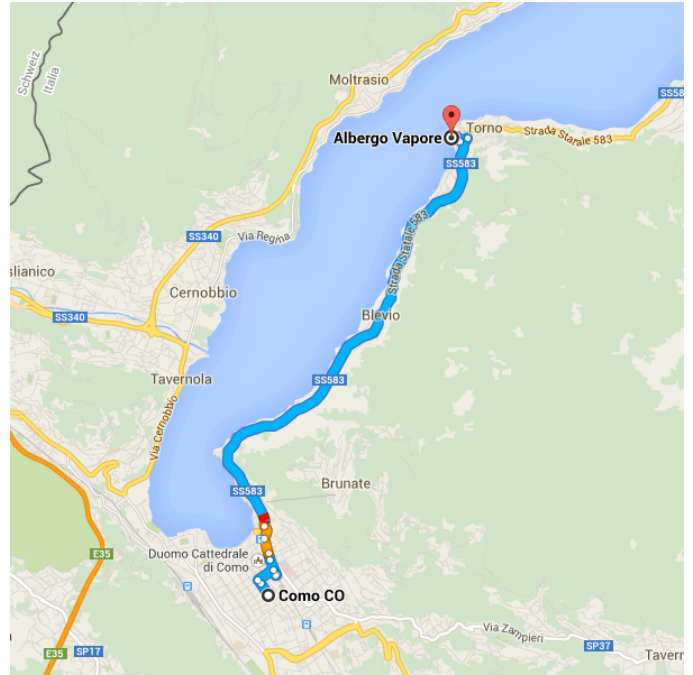

In auto 7,5 km, 13 min

Indicazioni stradali da Como CO a Albergò Vapòre

○ Como CO

Prendi **Via Odescalchi**, **Via Indipendenza**,
Viale Lecco e **Via Alessandro Manzoni** in
direzione di **Via Manzoni**
Alessandro/Strada Statale 583/SS583

- ↶ 7. Svolta a **destra** e imbocca **Via dei Partigiani**

 7 m
- ↷ 8. Svolta a **sinistra** e imbocca **Piazza del Popolo**

 79 m
- ↑ 9. Continua su **Via Alessandro Manzoni**

 180 m

Segui **Strada Statale 583/SS583** fino a Torno

6,4 km/9 min

- ↑ 10. Continua su **Via Manzoni Alessandro/Strada Statale 583/SS583** (indicazioni per Cernobbio/Bellagio)
i
 Continua a seguire la Strada Statale 583/SS583

 170 m
- ↶ 11. Svolta leggermente a **destra** e imbocca **Strada Statale 583/Via Torno/SS583**
i
 Continua a seguire la Strada Statale 583/SS583

 6,2 km

Guida in direzione di **Via Castello**

180 m/50 s

- ↷ 12. Svolta a **sinistra** verso **Via Castello**

 96 m
- ↶ 13. Svolta a **destra** e imbocca **Via Castello**

 83 m

📍 Albergo Vapore

Via Plinio, 20, 22020 Torno CO